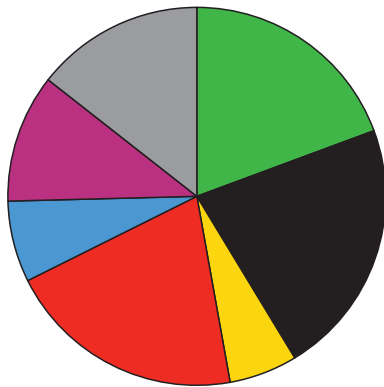

# Bundestagswahl 2017

15.09.2017

Zweitstimmenergebnis

Wahllokal "Stadtjugendring Schweinfurt"

**Prozent      Partei**

	19,28 %	BÜNDNIS 90/DIE GRÜNEN
	21,89 %	Christlich Demokratische Union Deutschlands (CDU/CSU)
	5,82 %	Freie Demokratische Partei (FDP)
	3,31 %	Piratenpartei Deutschland (PIRATEN)
	20,38 %	Sozialdemokratische Partei Deutschlands (SPD)
	6,93 %	Alternative für Deutschland (AfD)
	0,30 %	Bayernpartei (BP)
	0,20 %	Bündnis Grundeinkommen (BGE)
	0,00 %	Bürgerrechtsbewegung Solidarität (BüSo)
	0,20 %	DEMOKRATIE IN BEWEGUNG (DiB)
	0,40 %	Deutsche Kommunistische Partei (DKP)
	0,40 %	Deutsche Mitte ? Politik geht anders... (DM)
	10,94 %	DIE LINKE
	1,20 %	FREIE WÄHLER
	0,60 %	Marxistisch-Leninistische Partei Deutschlands (MLPD)
	0,30 %	Nationaldemokratische Partei Deutschlands (NPD)
	0,40 %	Ökologisch-Demokratische Partei (ödp)
	1,71 %	Partei für Arbeit, Rechtsstaat, Tierschutz, Elitenförderung und basisdemokratische...
	0,60 %	Partei für Gesundheitsforschung
	0,70 %	Partei für Veränderung, Vegetarier und Veganer (V-Partei <sup>3</sup> )
	4,02 %	PARTEI MENSCH UMWELT TIERSCHUTZ (Tierschutzpartei)