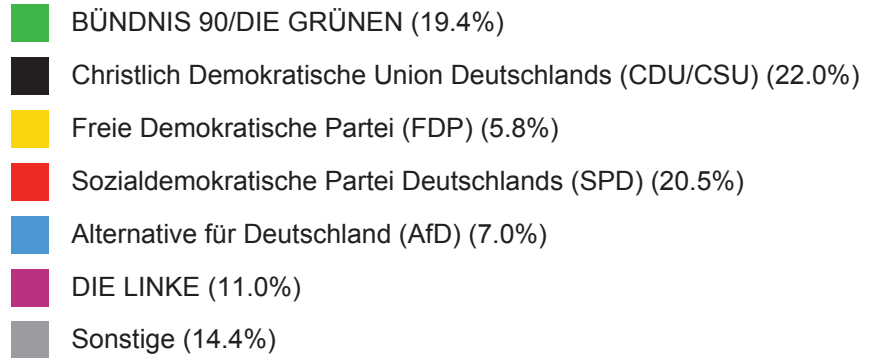

# Bundestagswahl 2017

15.09.2017

Zweitstimmenergebnis

Wahllokal "Stadtjugendring Schweinfurt"

**Prozent      Partei**

	19,28 %	BÜNDNIS 90/DIE GRÜNEN
	21,89 %	Christlich Demokratische Union Deutschlands (CDU/CSU)
	5,82 %	Freie Demokratische Partei (FDP)
	3,31 %	Piratenpartei Deutschland (PIRATEN)
	20,38 %	Sozialdemokratische Partei Deutschlands (SPD)
	6,93 %	Alternative für Deutschland (AfD)
	0,30 %	Bayernpartei (BP)
	0,20 %	Bündnis Grundeinkommen (BGE)
	0,00 %	Bürgerrechtsbewegung Solidarität (BüSo)
	0,20 %	DEMOKRATIE IN BEWEGUNG (DiB)
	0,40 %	Deutsche Kommunistische Partei (DKP)
	0,40 %	Deutsche Mitte ? Politik geht anders... (DM)
	10,94 %	DIE LINKE
	1,20 %	FREIE WÄHLER
	0,60 %	Marxistisch-Leninistische Partei Deutschlands (MLPD)
	0,30 %	Nationaldemokratische Partei Deutschlands (NPD)
	0,40 %	Ökologisch-Demokratische Partei (ödp)
	1,71 %	Partei für Arbeit, Rechtsstaat, Tierschutz, Elitenförderung und basisdemokratische...
	0,60 %	Partei für Gesundheitsforschung
	0,70 %	Partei für Veränderung, Vegetarier und Veganer (V-Partei <sup>3</sup> )
	4,02 %	PARTEI MENSCH UMWELT TIERSCHUTZ (Tierschutzpartei)